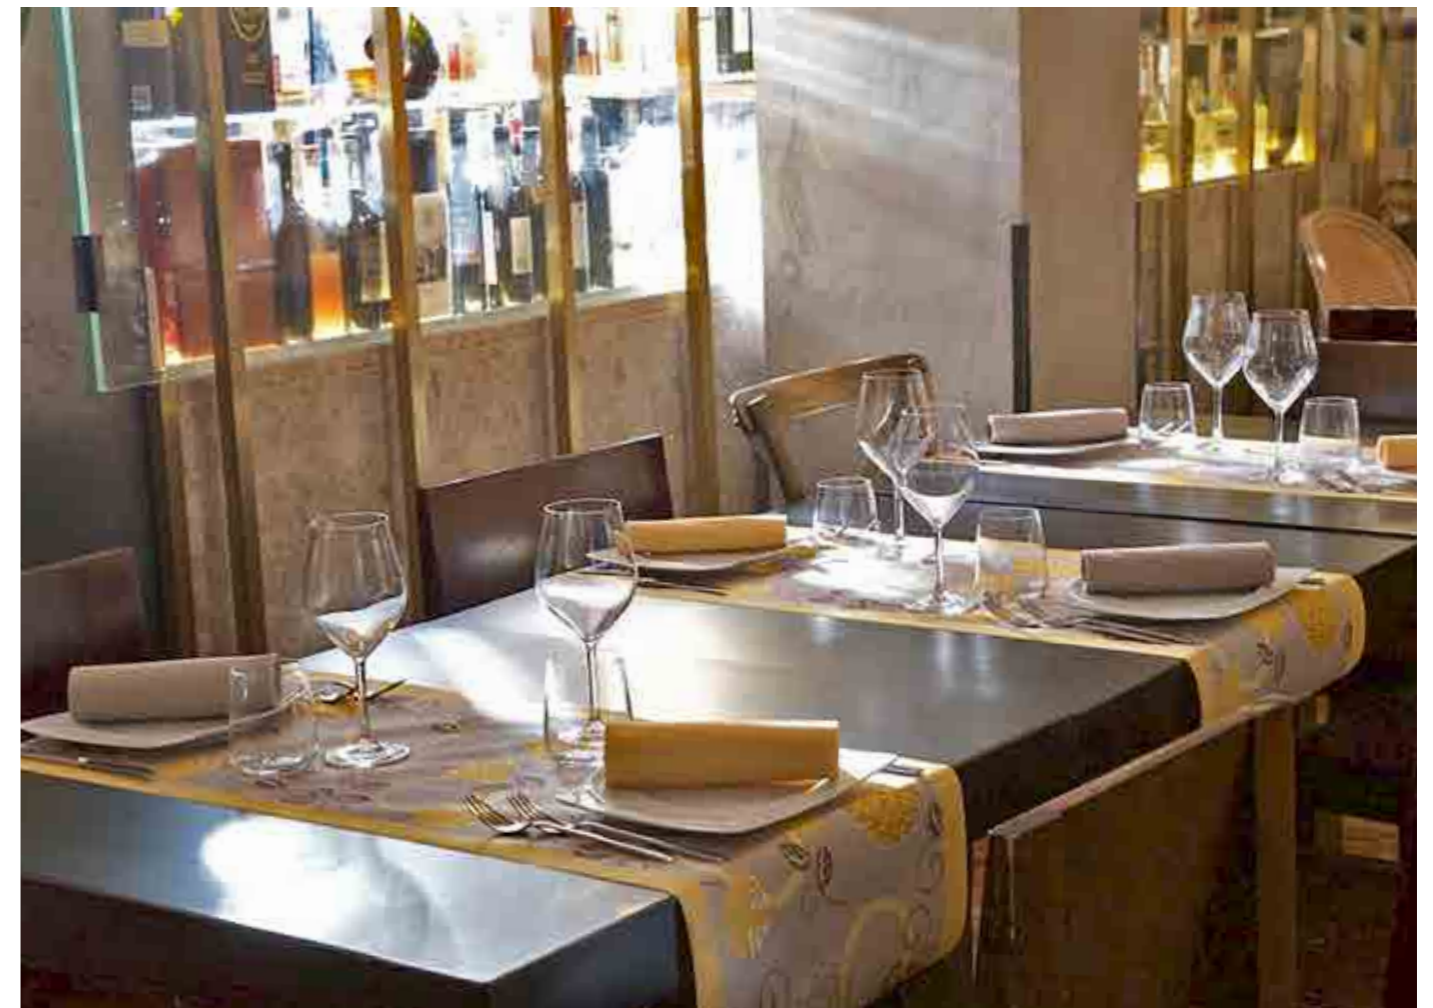

Il tovagliato si caratterizza per le linee flessuose e per il contrasto di colori tenui e forti che ravvivano l'ambiente con gusto ed eleganza.

The tablecloth is characterized by soft lines and by the contrast between pastel and bright colours that enliven the atmosphere with style and elegance.

Die Tischwäsche hat gewundene Linien und einen farblichen Kontrast, die den Raum lebhaft und elegant macht.